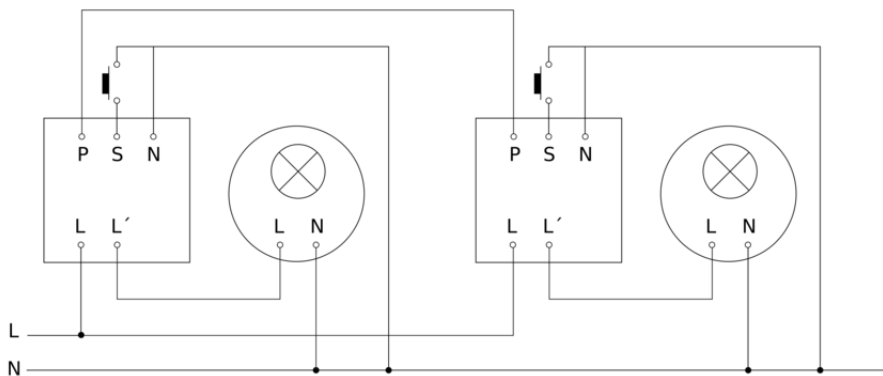

Aanwezigheidsschakelaar - Professional Line

IR 180

COM1 - wit
EAN 4007841 029944
art.nr. 029944

IR 180

COM1 - wit
EAN 4007841 029944
art.nr. 029944

aansluitschema Master

aansluitschema master/master

IR 180

COM1 - wit
EAN 4007841 029944
art.nr. 029944

aansluitschema Master/slave koppelin