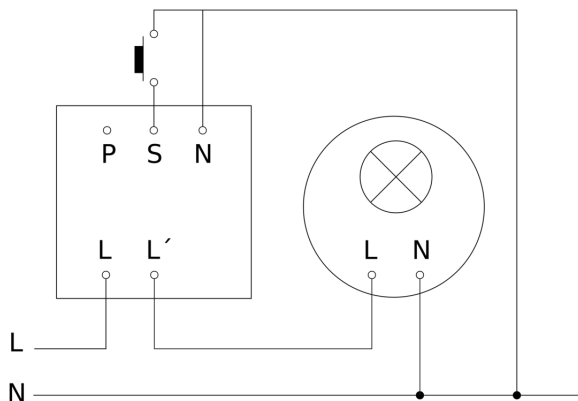

Aanwezigheidsschakelaar - Professional Line

IR 180

COM1 - wit
EAN 4007841 029944
art.nr. 029944

IR 180

COM1 - wit
EAN 4007841 029944
art.nr. 029944

aansluitschema Master

aansluitschema master/master

IR 180

COM1 - wit
EAN 4007841 029944
art.nr. 029944

aansluitschema Master/slave koppelin