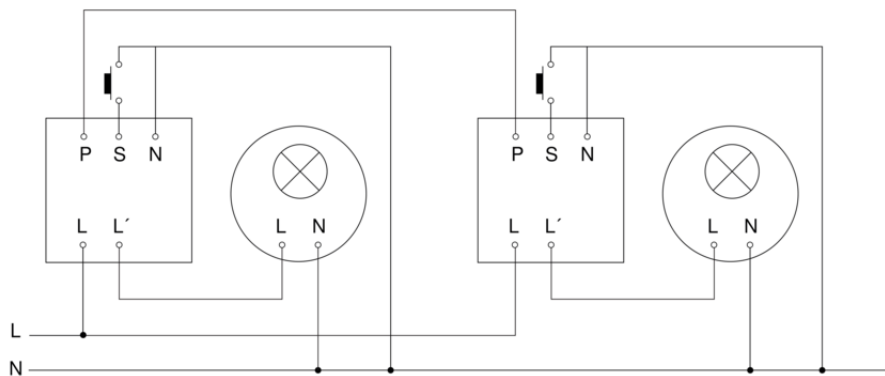

Aanwezigheidsschakelaar - Professional Line

IR 180

COM1 - wit
EAN 4007841 029944
art.nr. 029944

IR 180

COM1 - wit
EAN 4007841 029944
art.nr. 029944

aansluitschema Master

aansluitschema master/master

IR 180

COM1 - wit
EAN 4007841 029944
art.nr. 029944

aansluitschema Master/slave koppelin